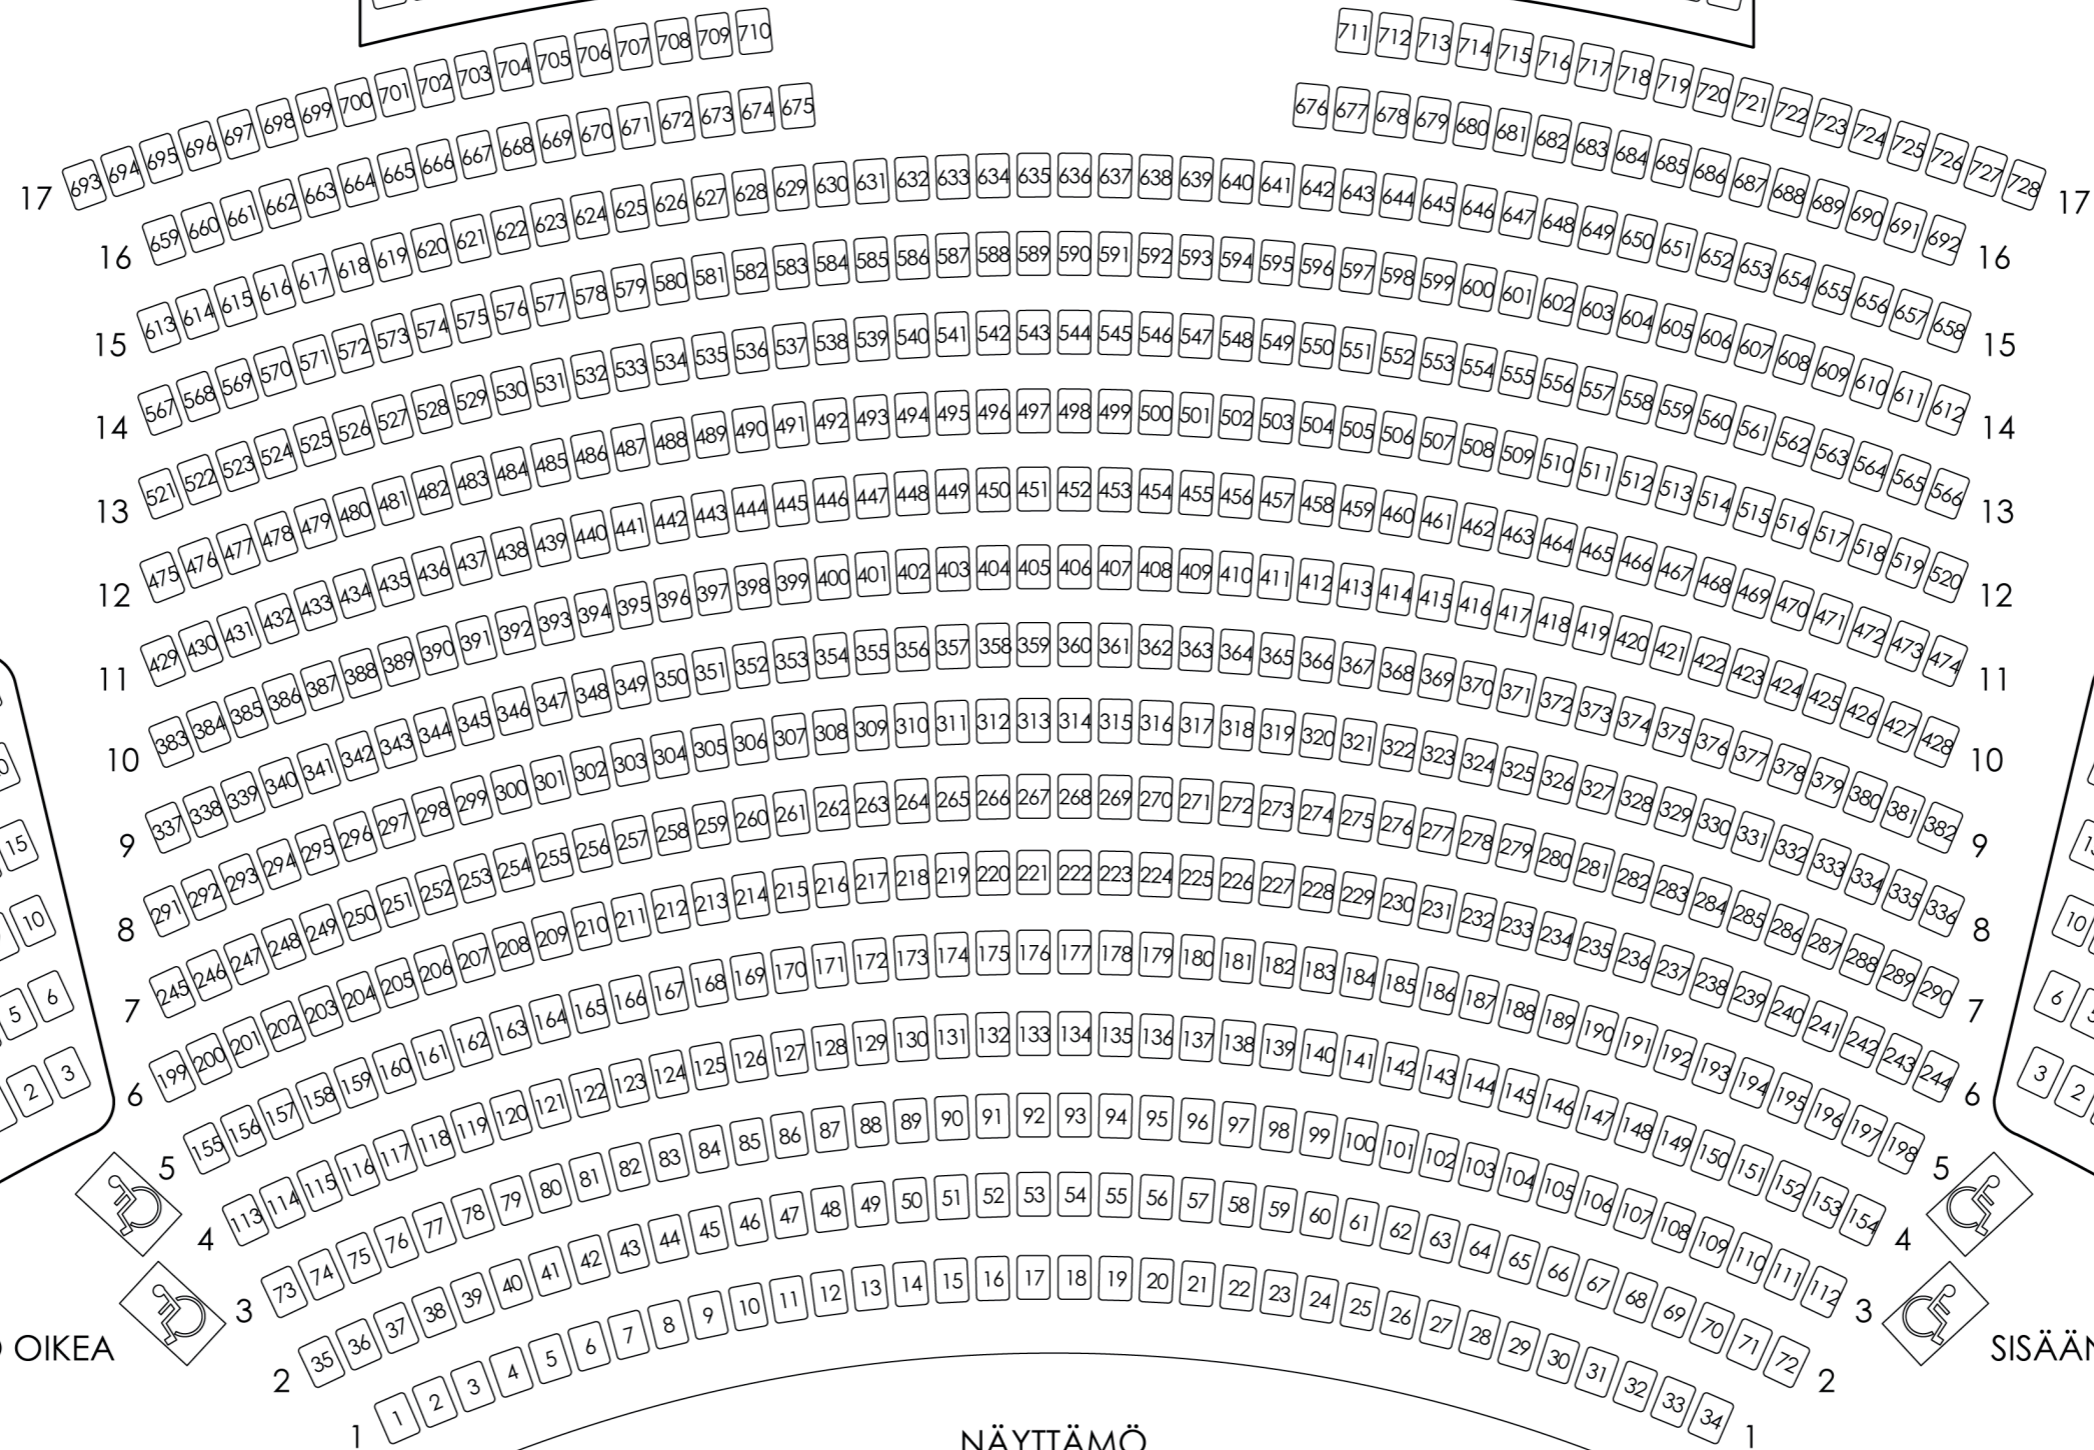

# SUURI NÄYTTÄMÖ - KATSOMOKARTTA

TAKA-AITIO  
OIKEA

TAKA-AITIO  
VASEN

VIP-AITIO  
OIKEA

VIP-AITIO  
VASEN

SISÄÄNTULO OIKEA

SISÄÄNTULO VASEN

NÄYTTÄMÖ

## TAMPEREEN TYÖVÄEN TEATTERI