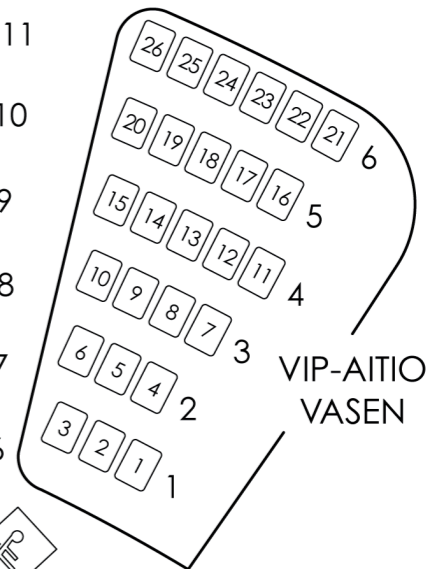

# SUURI NÄYTTÄMÖ - KATSOMOKARTTA

TAKA-AITIO  
OIKEA

TAKA-AITIO  
VASEN

VIP-AITIO  
OIKEA

VIP-AITIO  
VASEN

SISÄÄNTULO OIKEA

SISÄÄNTULO VASEN

NÄYTTÄMÖ

## TAMPEREEN TYÖVÄEN TEATTERI